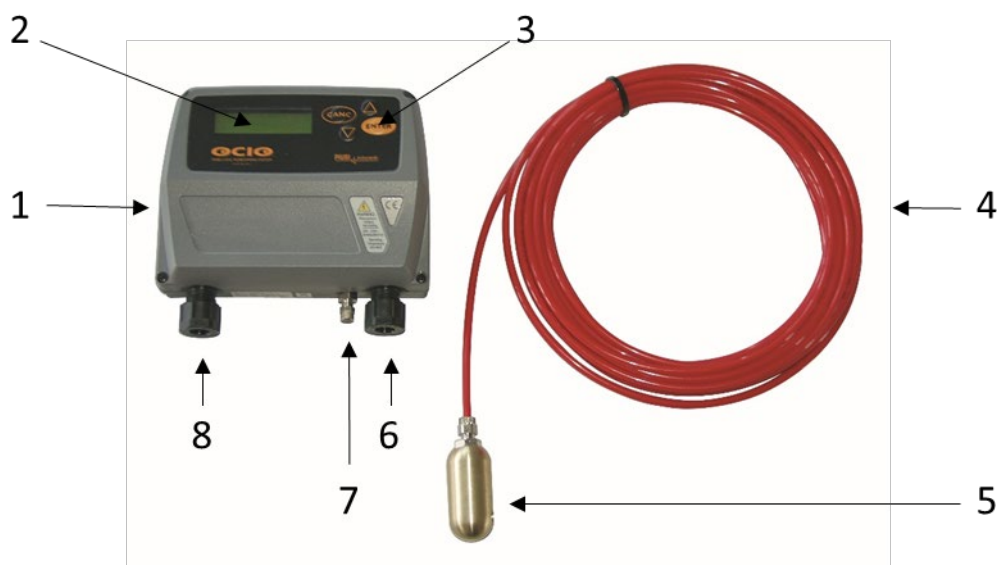

JAUGE ELECTRONIQUE PRESSOSTATIQUE 230 V

Accessoires Pompe Gasoil

Désignation	Poids en kg	Référence
Jauge électronique pressostatique 230 V	1	7795

1	Boîtier électronique de mesure
2	Affichage du volume (en litres, en mm ou en %)
3	Clavier
4	Flexible Rilsan (6x4) pour sonde pressostatique
5	Sonde pressostatique avec lest
6	Presse-étoupe pour deux alarmes externes (2 relais NC)
7	Presse-étoupe raccordement flexible sonde
8	Presse-étoupe alimentation 230 V